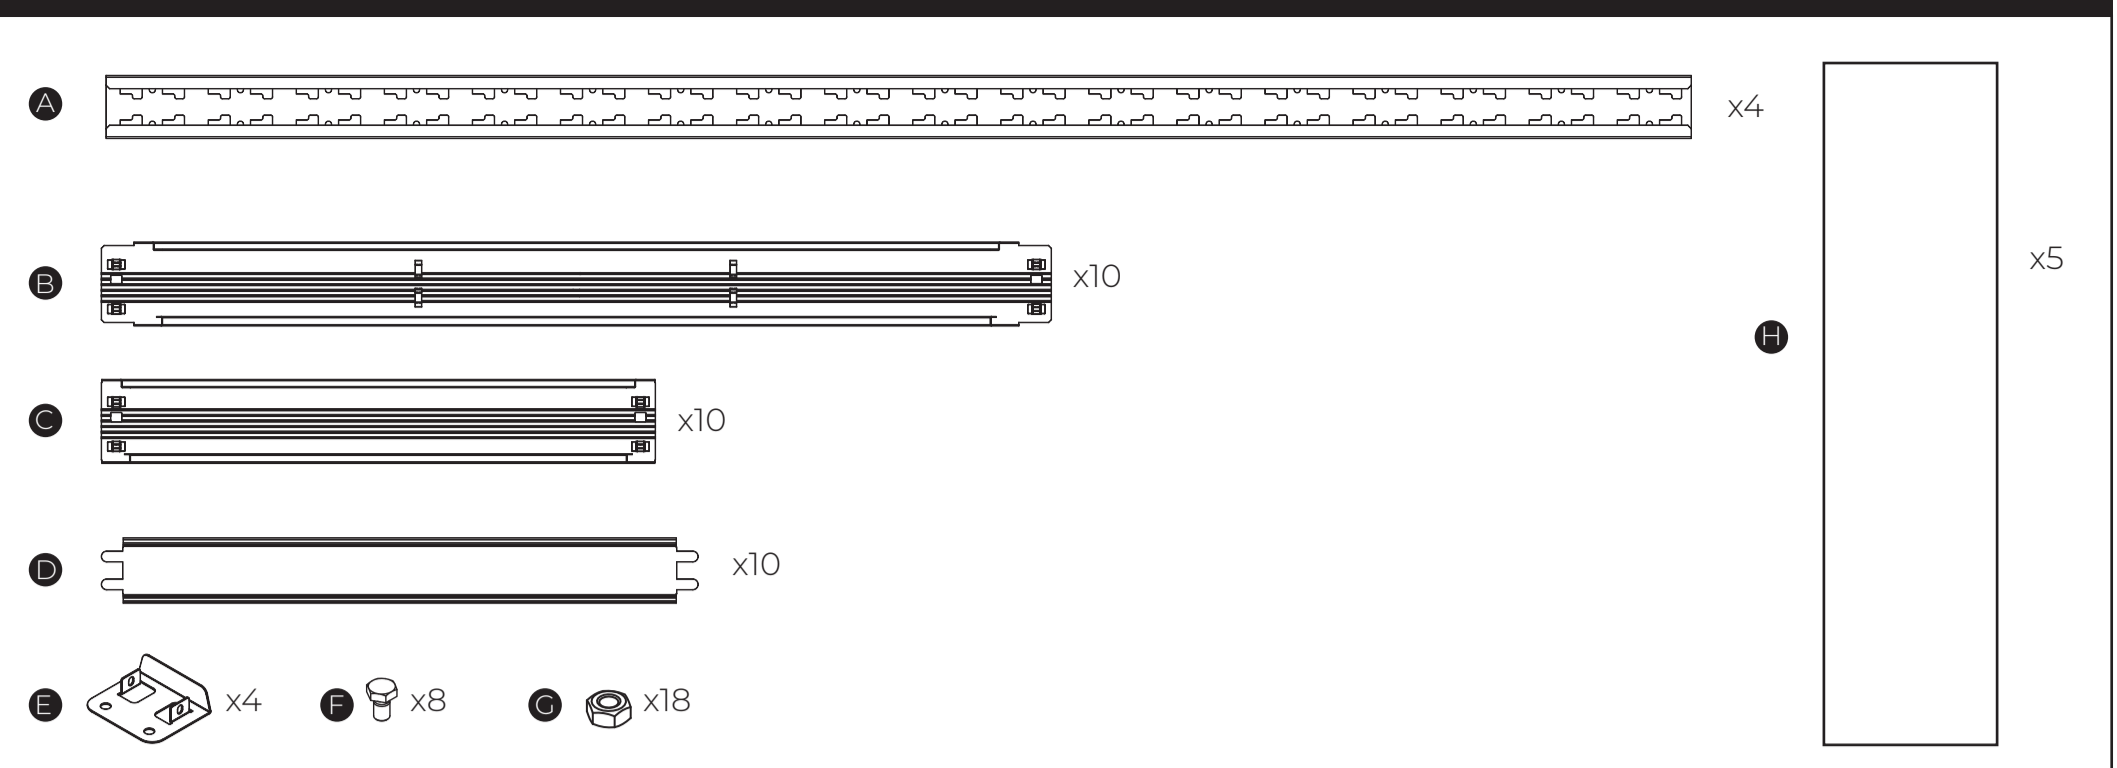

# Wykaz elementów

**Wyjaśnienia znaków**

- ✓ Dobrze
- ✗ Źle
- Ⓐ Element
- ⚠ Uwaga
- ↓ Kierunek składania
- ↺ Wygięcie 180°
- 🔍 Powiększenie

**Potrzebne do złożenia**

- 🔧 (Screwdriver)
- 🔩 (Screw)
- 🛠️ (Wrench)
- 👤 x 2 (Two people)
- 🕒 30 (30 minutes)
- 📏 (Level)
- 🧤 (Gloves)
- 🔩 x 8 (Screws)